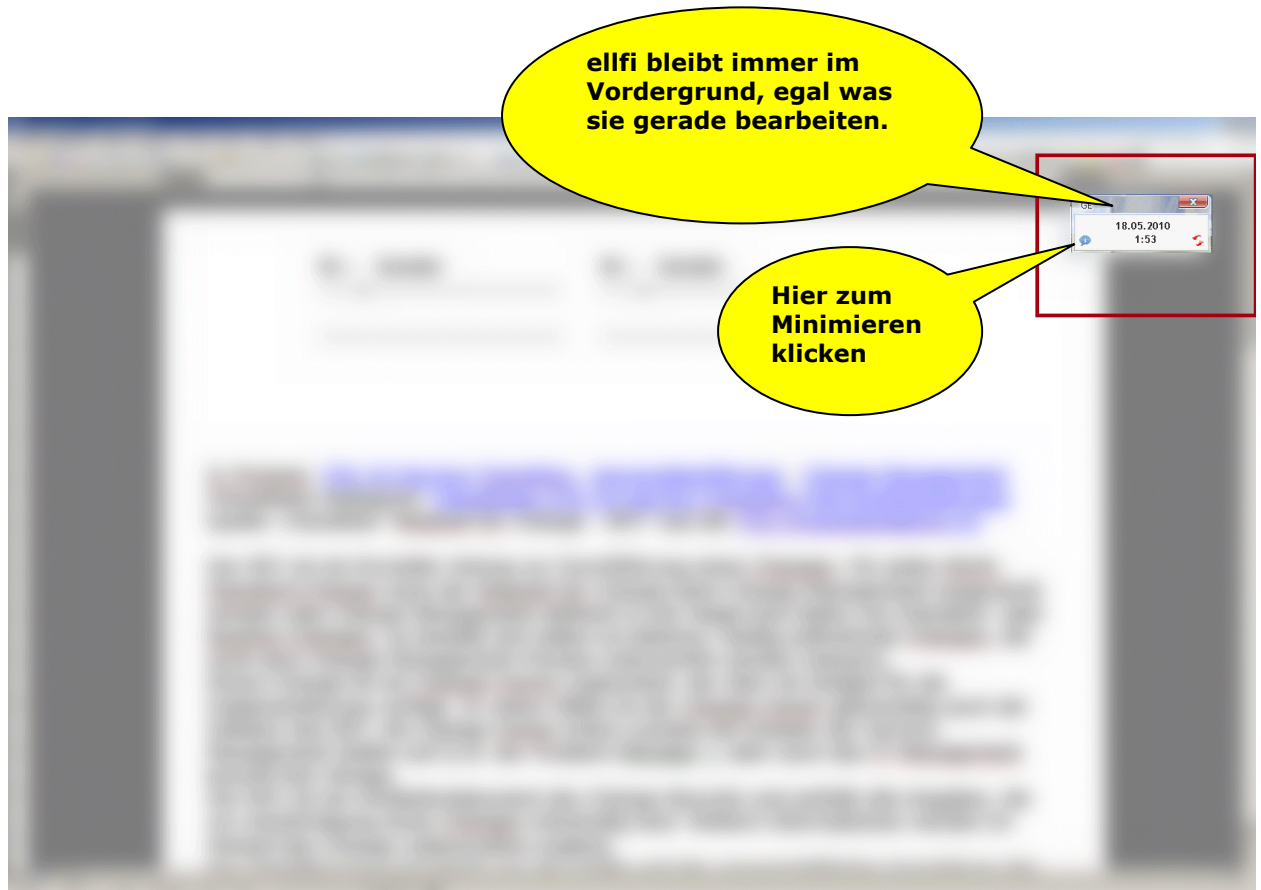

Das Fenster wird an eine Stelle auf dem Bildschirm gesetzt, wo es nicht stört.

Datum und Uhrzeit sind immer im Blick.

Falls das Fensterchen doch mal stören sollte, kann es mit einem Klick in die Taskleiste verschoben werden.

Durch Klick auf die zwei roten Pfeile in der rechten Ecke wird das Fensterchen vergrößert.

Wiederholtes Klicken auf die beiden Pfeile macht das Fenster wieder klein und speichert automatisch die Eingaben.